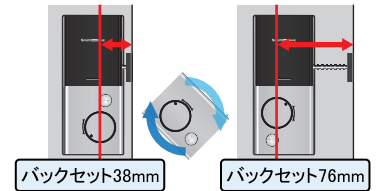

広範囲の扉に対応した設計

駆動部を180度回転させて取付することで、38~76mmまで幅広いバックセットへ対応可能。また、回転シャフトもピン差し込みタイプで、ドア厚32~62mmまで設置可能です。

3ピース構造で長期継続利用

IC登録データ、解錠履歴を保存する「電源ユニット」と消耗部品の「駆動ユニット」を分離した特許構造で経年劣化の際は特定のユニット交換で復旧します。