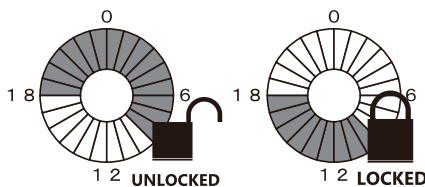

オートロック機能

オートロック機能のON、OFF切り替えが可能です。オートロック機能をONにすることで、ドアが閉じたことを感知すると自動的に鍵をかけ、鍵のかけ忘れを防ぎます。

タイムコントロール機能

3つのモードを曜日&時間で簡単に設定できます。

- 「認証不要、誰でも入室可能な常時解錠モード」
- 「登録したICだけが入室可能な認証モード」
- 「管理者だけが入室可能な常時施錠モード」

AI生成パスワード

スマートロックが自動でパスワードを生成します。一時的に有効なパスワードをオフラインで発行可能。有効期限付きのパスワードを「鍵」としてシェアできます。

※専用ソフト(別売)が必要です。