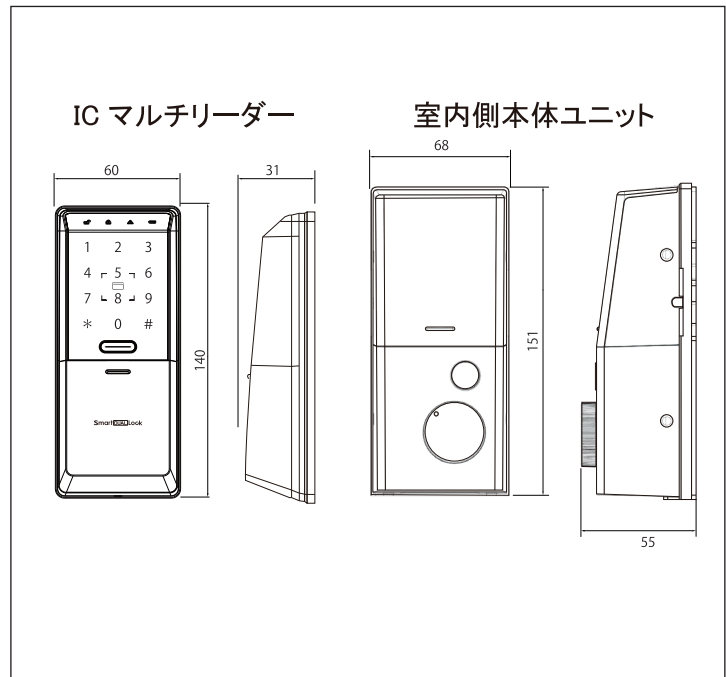

入室時

退室時

寸法図

MOTHER SECURITY Co., LTD.

マザーセキュリティ株式会社

本社：名古屋市緑区徳重 3-104
Tel: 052-848-7688 Fax: 052-878-3877
東京オフィス：東京都台東区蔵前 3-6-7
Tel: 03-5829-9144 Fax: 03-5829-9101
URL: <https://www.mother7s.jp>