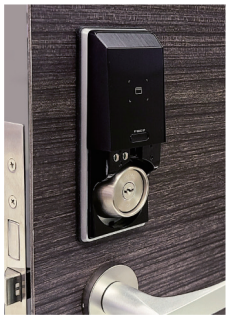

Smart DUAL Lock

スマートデュアルロック

2100年まで
『鍵』を自動発行
扉を変えるテクノロジー

特許取得製品

特許取得の特殊な設置